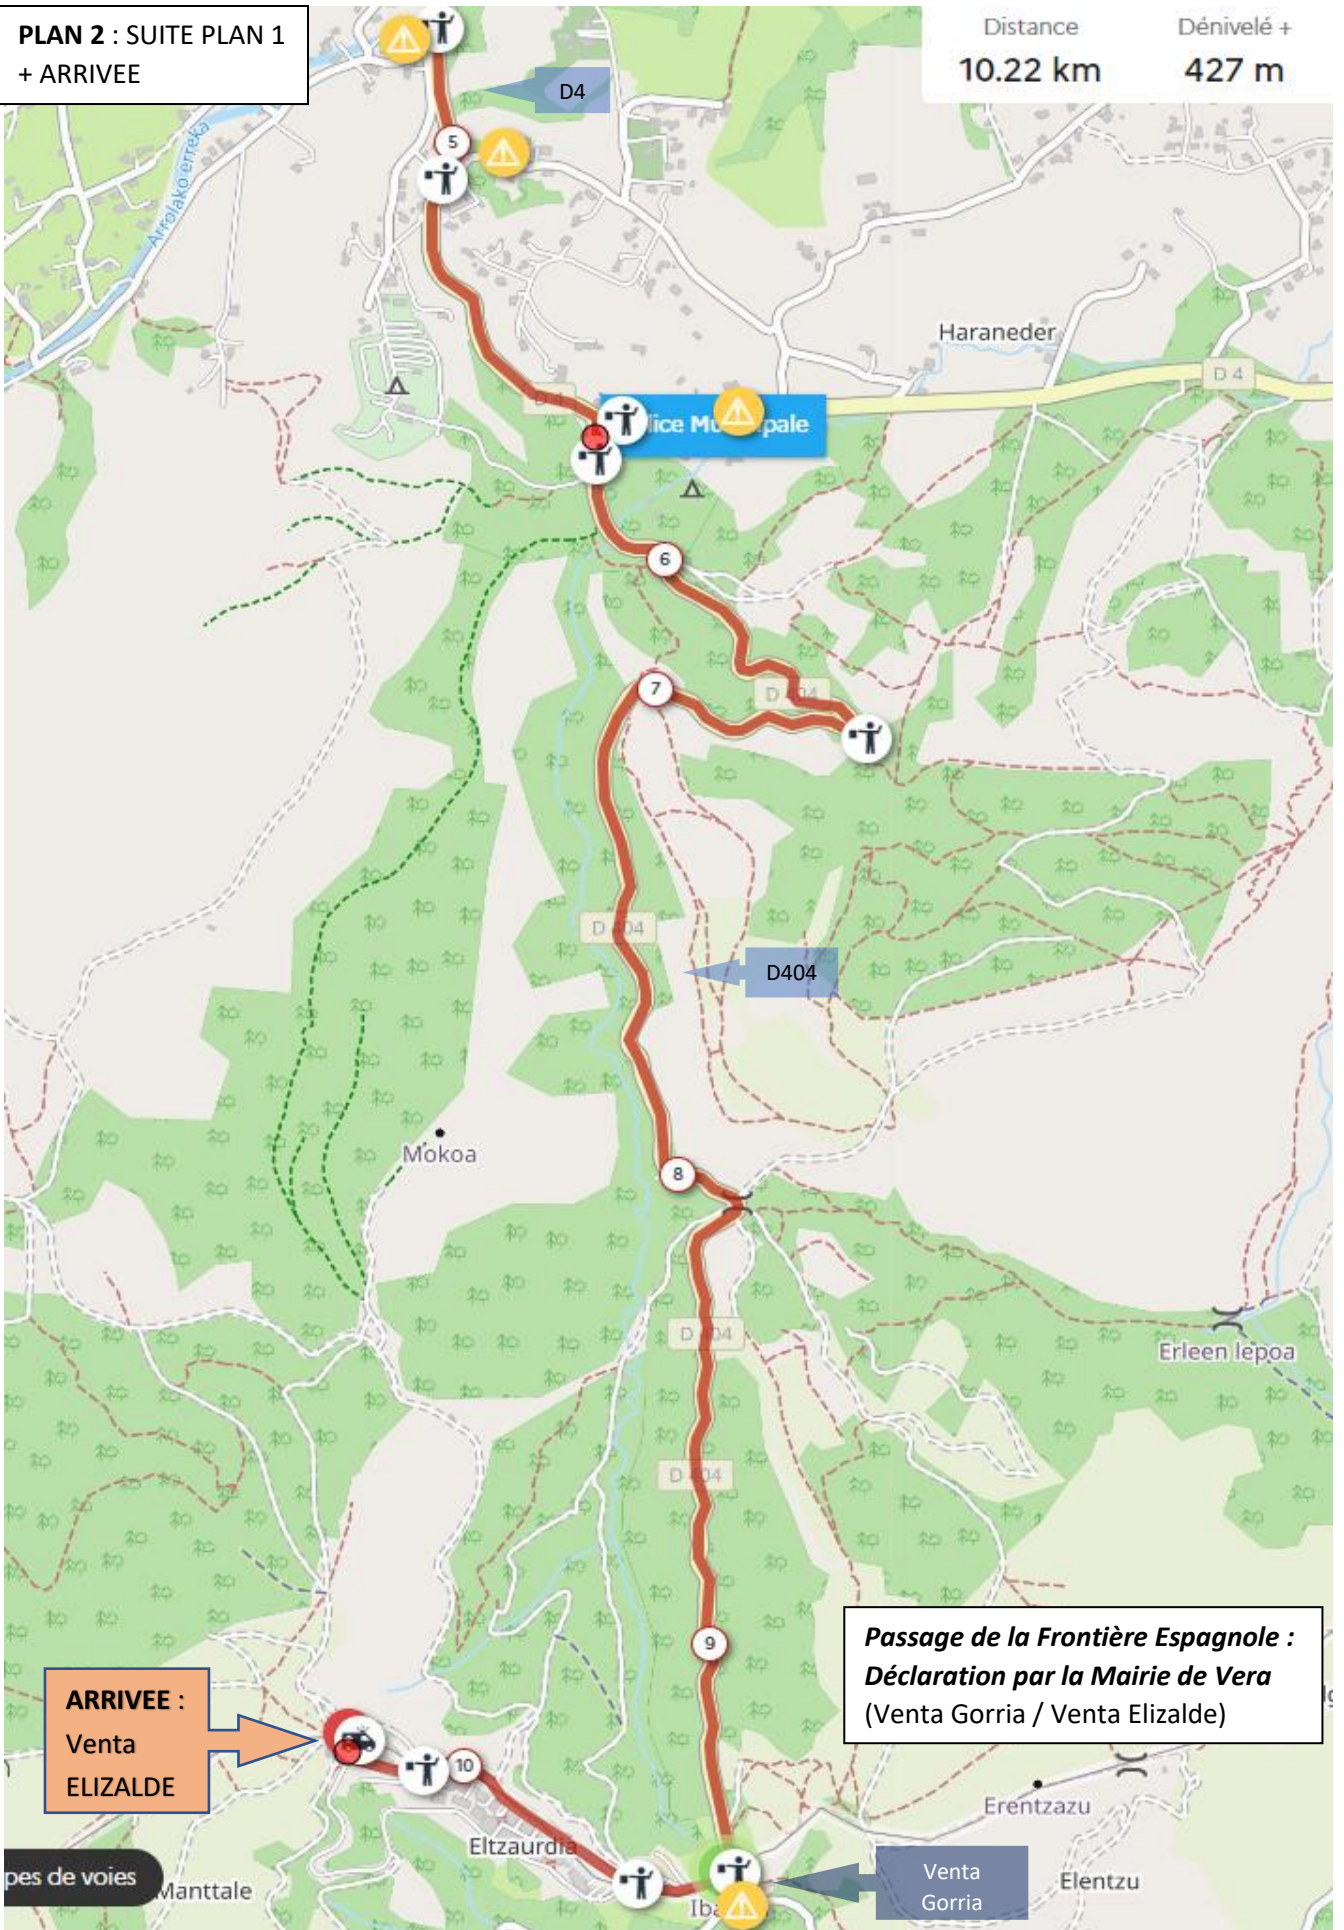

PLAN 1 : DEPART

DEPART
Centre OSASUNA
Urrugne

PARCOURS « MONTEE CYCLISTE COL D'IBARDIN »

« IBARDINGO KRONO ESKALADA »

17 MARS 2024

[Voir le profil altimétrique et les types de voies](#)

**PLAN 2 : SUITE PLAN 1
+ ARRIVEE**

Distance
10.22 km

Dénivelé +
427 m

ARRIVEE :
Venta
ELIZALDE

Passage de la Frontière Espagnole :
Déclaration par la Mairie de Vera
(Venta Gorria / Venta Elizalde)

Venta
Gorria