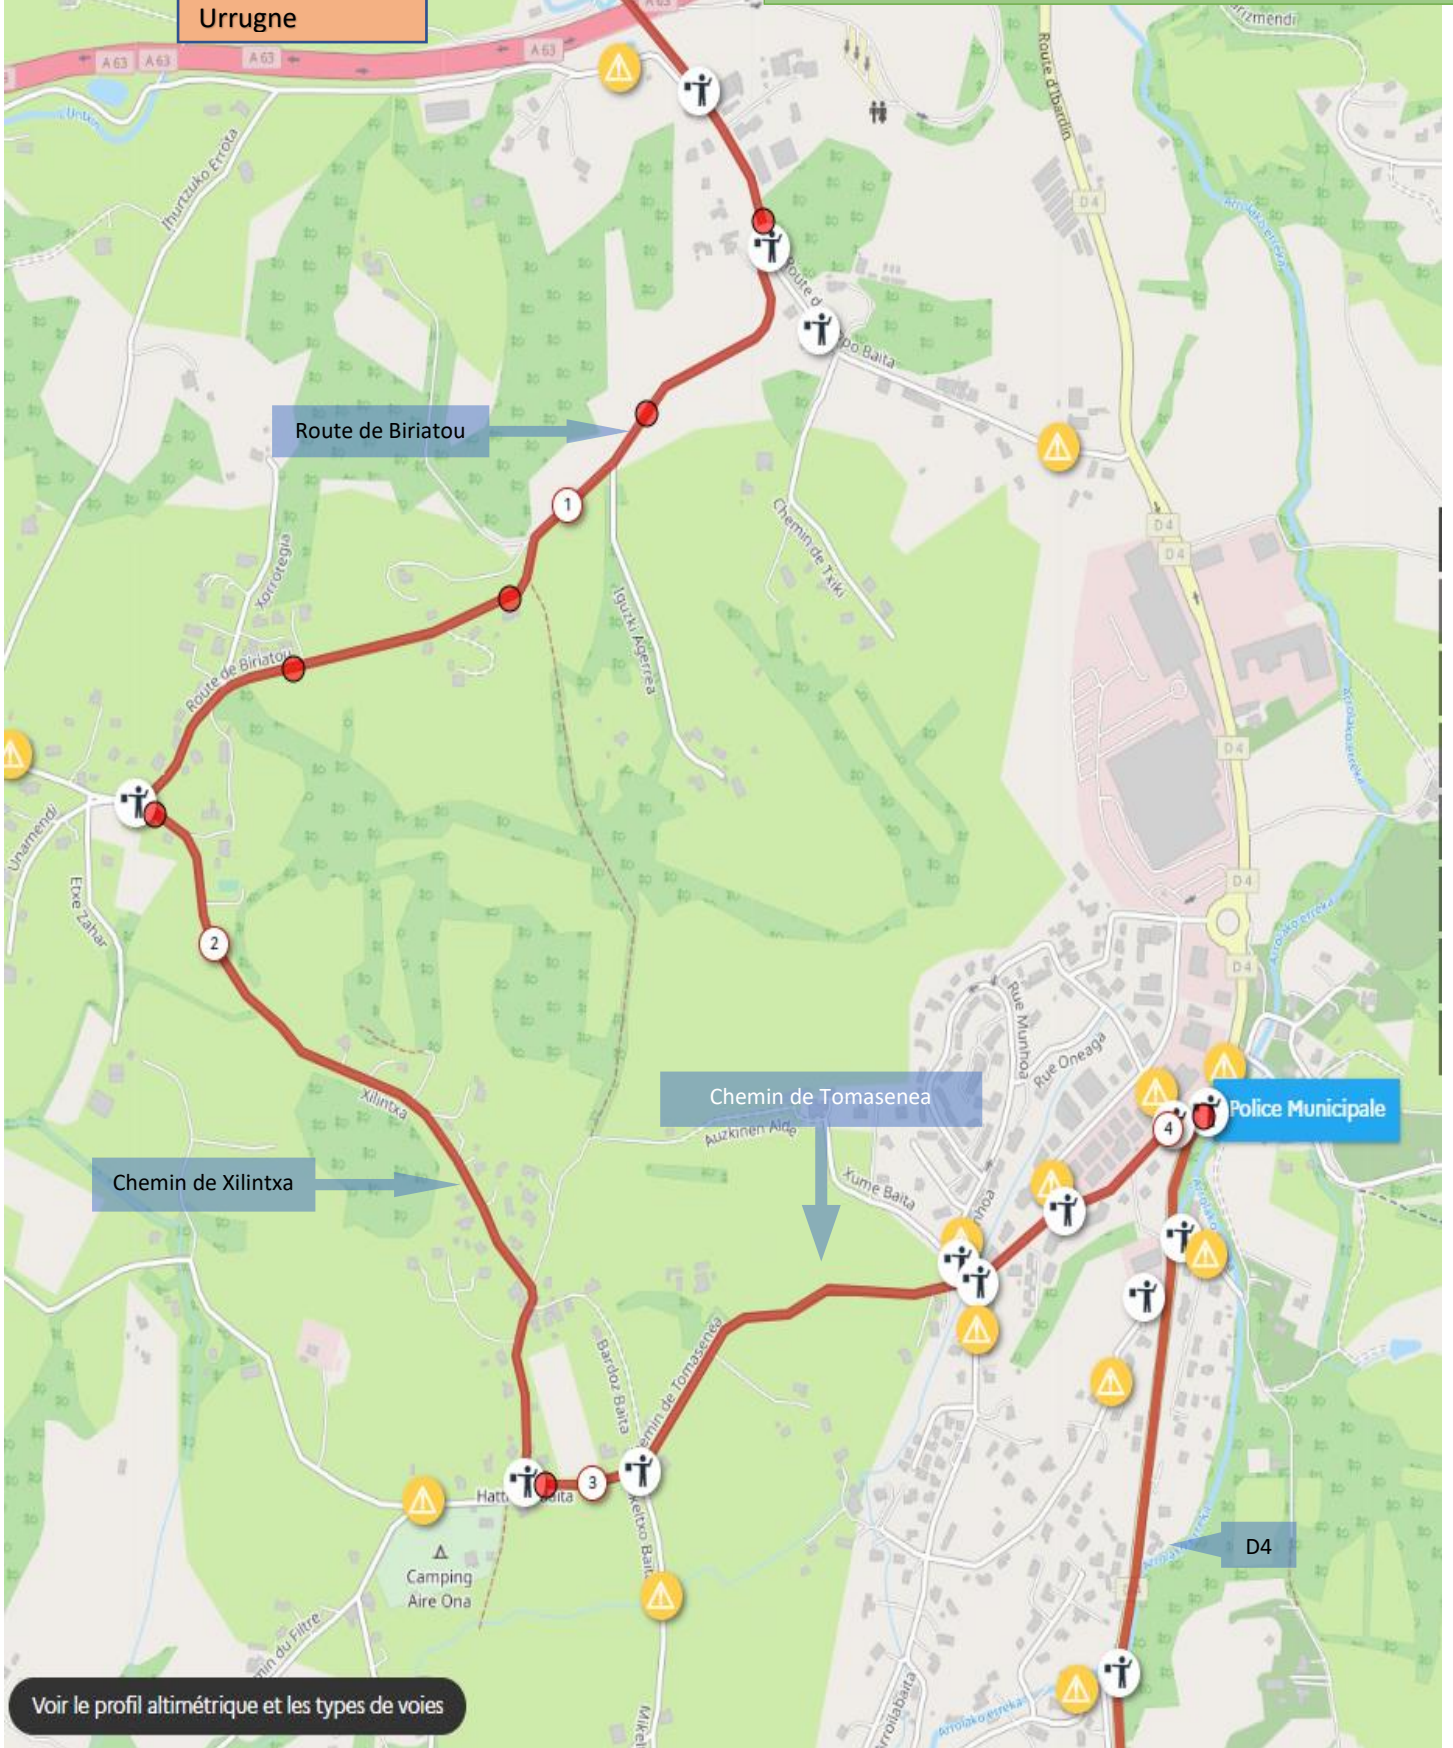

PLAN 1 : DEPART

DEPART
Centre OSASUNA
Urrugne

PARCOURS « MONTEE CYCLISTE COL D'IBARDIN »

« IBARDINGO KRONO ESKALADA »

17 MARS 2024

[Voir le profil altimétrique et les types de voies](#)

**PLAN 2 : SUITE PLAN 1
+ ARRIVEE**

Distance
10.22 km

Dénivelé +
427 m

ARRIVEE :
Venta
ELIZALDE

Passage de la Frontière Espagnole :
Déclaration par la Mairie de Vera
(Venta Gorria / Venta Elizalde)

Venta
Gorria