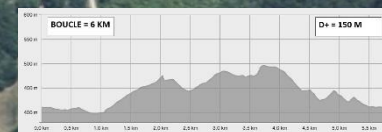

31<sup>ème</sup> Championnat de France de VTT

2023

63

Sapeurs-Pompiers du Puy-de-Dôme

# PLAN DU PARCOURS

Châtel Guyon

Complexe sportif de la Vouée

DEPARTS	
8H30	MASTERS H 1, 2, 3
10H00	FEMININES 1, 2, JUNIORS F CADETS, CADETTES
13H30	JUNIORS H, SENIORS H 1, 2
15H45	VETERANS H 1, 2