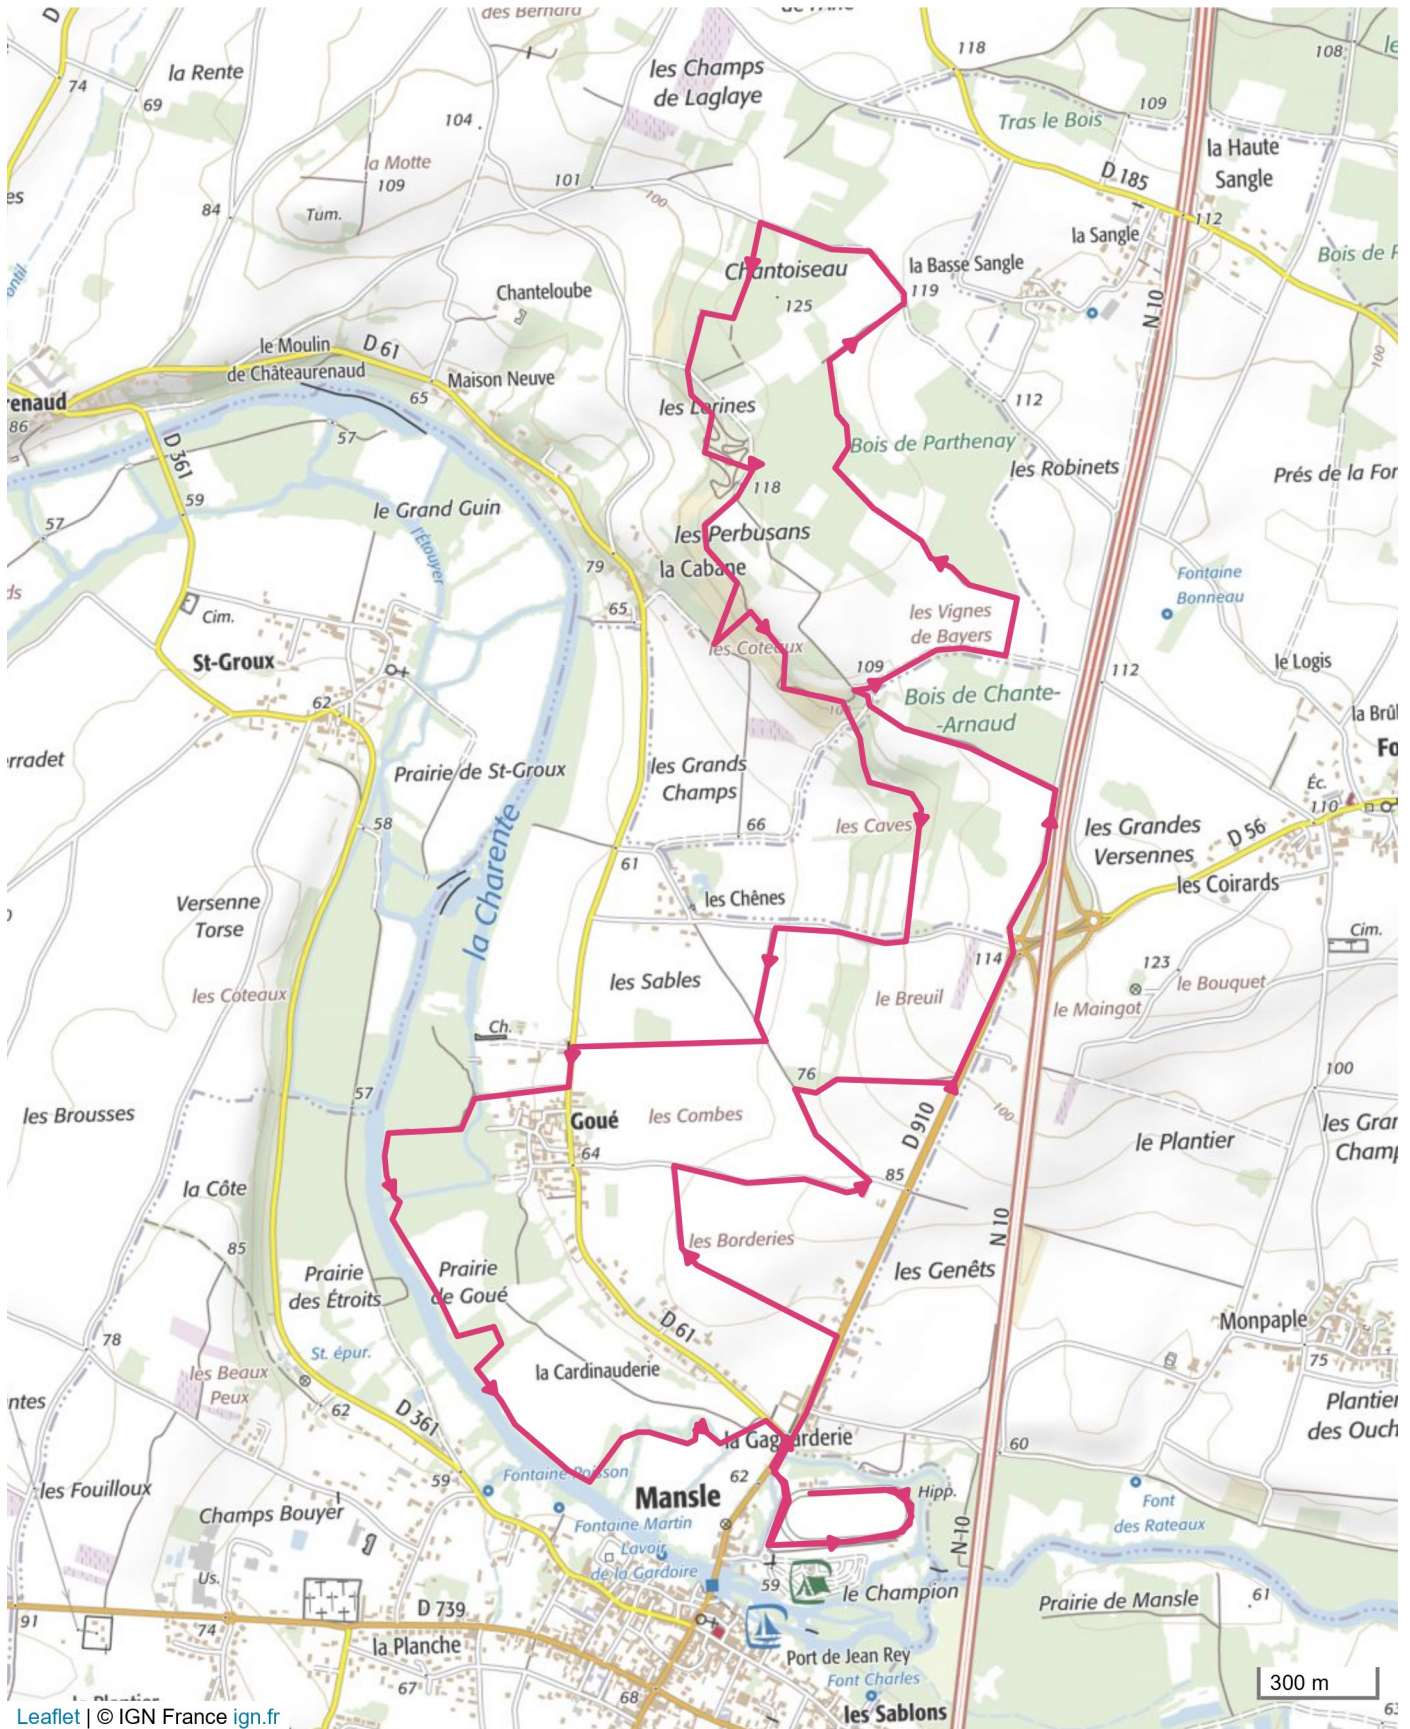

13702973 | Course à pied - Trail | vadrouilles roses

13 km

Mansle -> Mansle

13.407 km ↑ 93 m ↓ 93 m ▲ 57 m ▲ 124 m

Leaflet | © IGN France ign.fr

Le droit de reproduction est strictement réservé à un usage personnel et privé. Lors de la pratique de votre activité, veuillez à respecter les propriétés et chemins privés et assurez-vous de la praticabilité du parcours.

© 2021 Openrunner